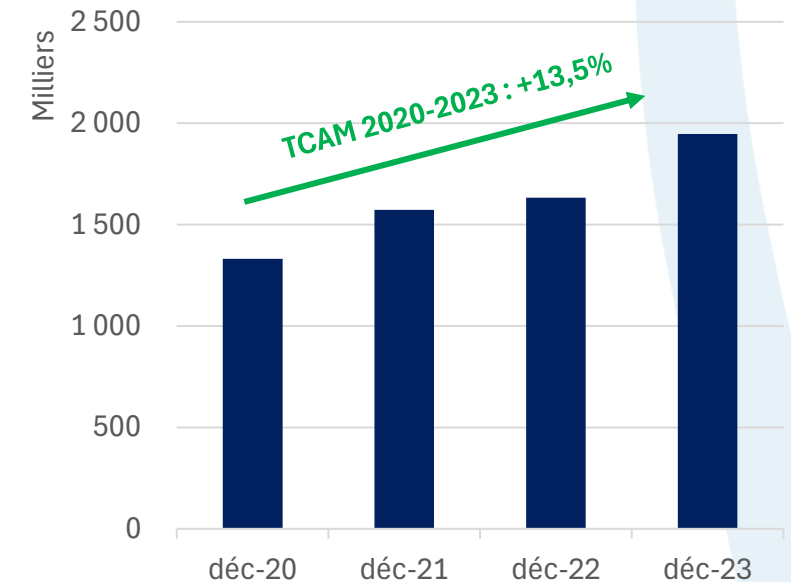

Evolution du Chiffre d'affaires (K€)

Exemples d'ouvrages

- Vitres et vitrines
- Verrière, baie vitrée
- Auvent, marquise
- Pare-douche, Paroi
- Garde-Corps, Crédence